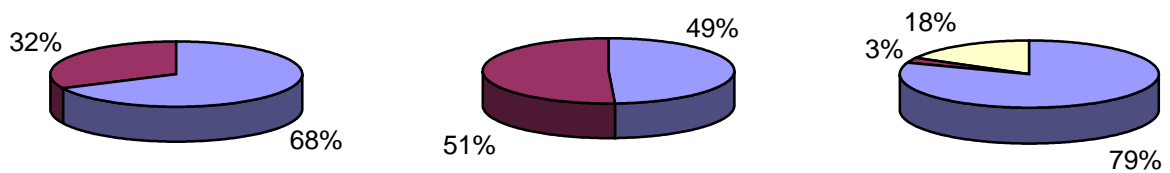

ĀRLIETU DIENESTA PERSONĀLA SASTĀVS¹

Kopējais darbinieku skaits (492)

Centrālajā aparātā (283 darbinieki)

Diplomātiskās un konsulārās pārstāvniecībās ārvalstīs (209 darbinieki)

¹ 2001. gada 1. decembris.