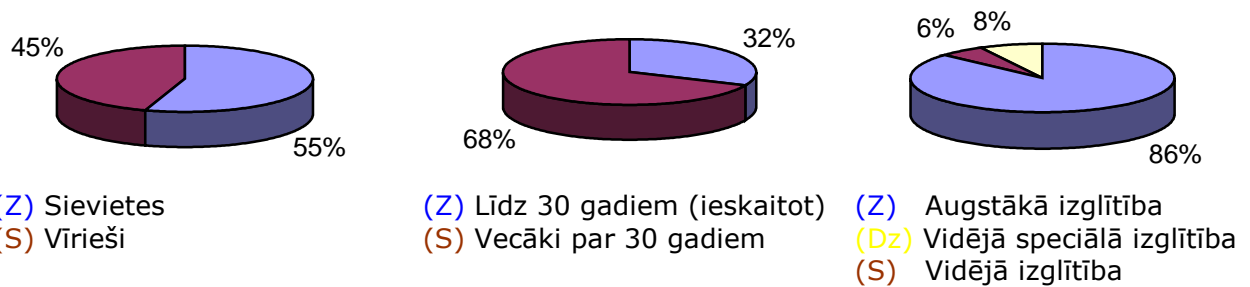

ĀRLIETU DIENESTA PERSONĀLA SASTĀVS¹

Kopējais darbinieku skaits (492)

Centrālajā aparātā (283 darbinieki)

Diplomātiskās un konsulārās pārstāvniecībās ārvalstīs (209 darbinieki)

¹ 2001. gada 1. decembris.