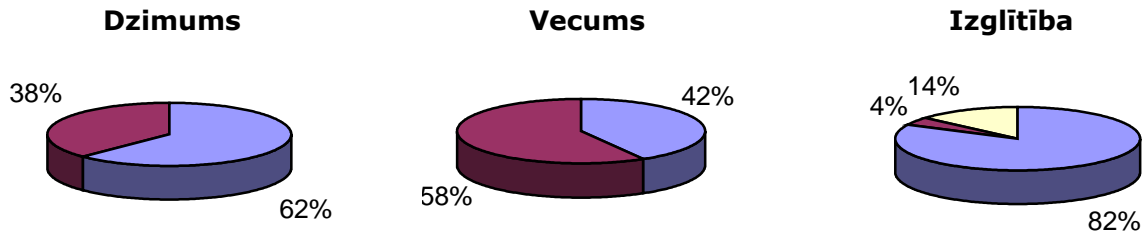

ĀRLIETU DIENESTA PERSONĀLA SASTĀVS¹

Kopējais darbinieku skaits (492)

Centrālajā aparātā (283 darbinieki)

Diplomātiskās un konsulārās pārstāvniecībās ārvalstīs (209 darbinieki)

¹ 2001. gada 1. decembris.